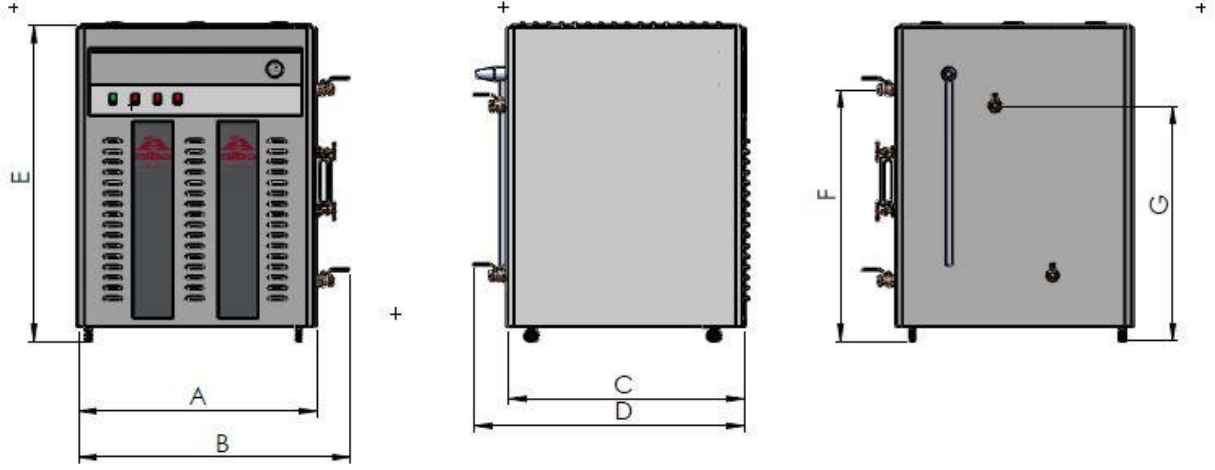

D01 Elektrikli Kazan Ölçüleri

Elektrikli Kazan	D01-1	D01-2	D01-3	D01-4	D01-5	D01-6
Isıl Gücü	15 kW	30 kW	45 kW	60 kW	75 kW	90 kW
Buhar Kapasitesi	21,5 kg/h	43 kg/h	64,5 kg/h	86 kg/h	107 kg/h	129 kg/h
Genişlik (A)	680mm	730mm	880mm	880mm	880mm	880mm
Toplam Genişlik (B)	820mm	870mm	1070mm	1070mm	1070mm	1070mm
Derinlik (C)	680mm	730mm	880mm	880mm	880mm	880mm
Toplam Derinlik (D)	750mm	800mm	1000mm	1000mm	1000mm	1000mm
Yükseklik (E)	930mm	1130mm	1200mm	1200mm	1200mm	1200mm
Buhar Çıkış Yüksekliği -1 (F)	700mm	820mm	980mm	980mm	980mm	980mm
Buhar Çıkış Yüksekliği -2 (F)	700mm	820mm	980mm	980mm	980mm	980mm