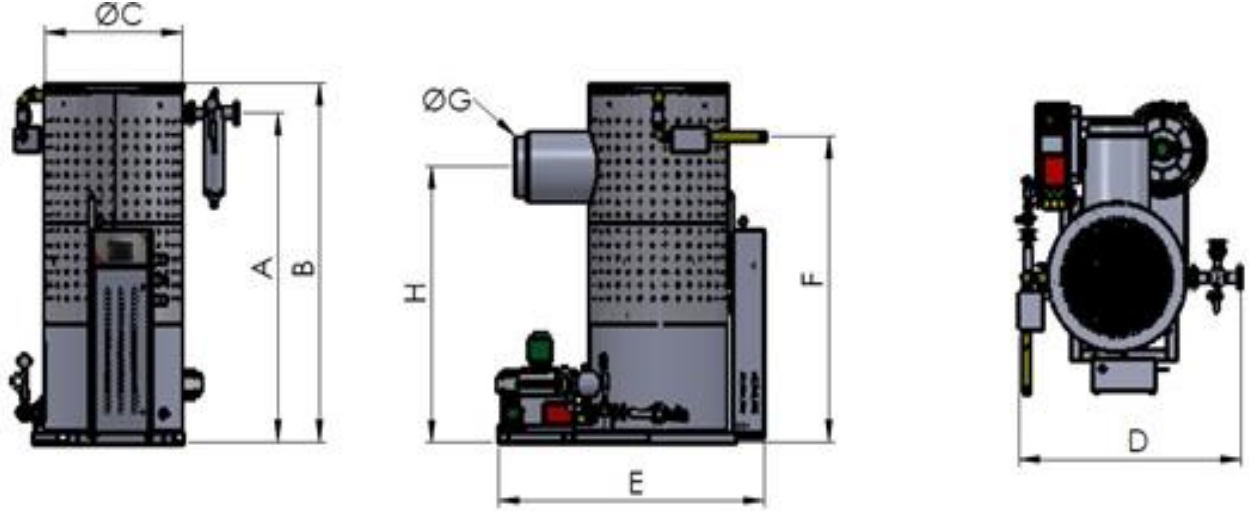

D04 Dikey Buhar Jeneratörü Ölçüleri

Buhar Jeneratörü	D04-150	D04-350	D04-500	D04-750	D04-1000	D04-1500	D04-2000
Buhar Kapasitesi	150 kg/h	350 kg/h	500 kg/h	750 kg/h	1000 kg/h	1500 kg/h	2000 kg/h
Buhar Çıkış Yüksekliği (A)	1275mm	1600mm	1600mm	1800mm	2050mm	2455mm	2455mm
Toplam Yükseklik (B)	1490mm	1750mm	1750mm	1950mm	2050mm	2675mm	2675mm
Gövde Çapı (C)	575mm	710mm	710 mm	810mm	860mm	1100mm	1100mm
Genişlik (D)	1200mm	1400mm	1400 mm	1500mm	1650mm	1780mm	1780mm
Derinlik (E)	1450mm	1660mm	1660 mm	1700mm	1700mm	2130mm	2130mm
Yakıt Giriş Yüksekliği (F)	1290mm	1550mm	1550mm	1640mm	1900mm	2275mm	2275mm
Baca Çapı (G)	190mm	230mm	230mm	310mm	310mm	450mm	450mm
Baca Yüksekliği (H)	1135mm	1400mm	1400mm	1560mm	1820mm	2050mm	2050mm