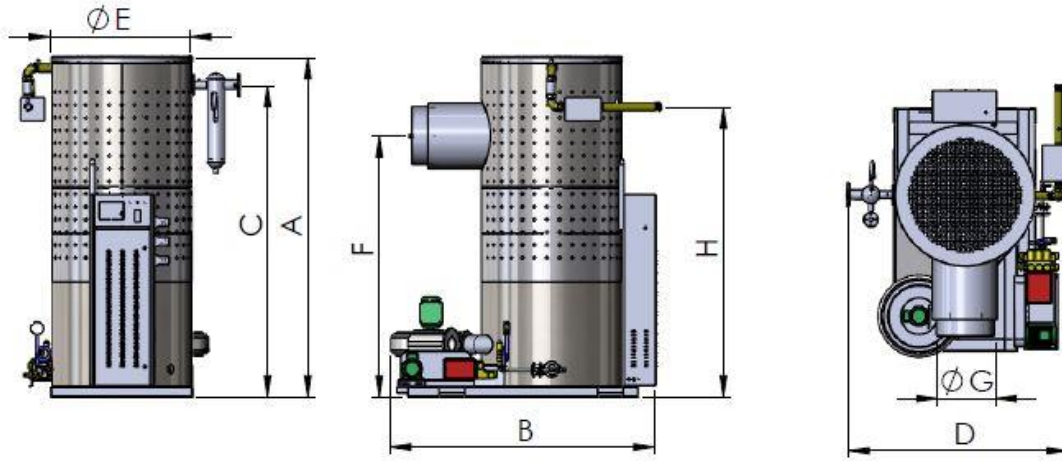

D04 Dikey Buhar Jeneratörü Ölçüleri

Buhar Jeneratörü	D04-150	D04-350	D04-500	D04-750	D04-1000	D04-1500	D04-2000
Buhar Kapasitesi	150 kg/h	350 kg/h	500 kg/h	750 kg/h	1000 kg/h	1500 kg/h	2000 kg/h
Toplam Yükseklik (A)	1535mm	1800mm	2000mm	2250mm	2480mm	2675mm	3100mm
Derinlik (B)	1560 mm	1800mm	1800 mm	1900mm	2000 mm	2200mm	2250mm
Buhar Çıkış Yüksekliği (C)	1300mm	1600mm	1800mm	2050mm	2250mm	2000mm	2220mm
Genişlik (D)	1230mm	1310mm	1310 mm	1550mm	1750 mm	2250mm	2350mm
Gövde Çapı (E)	575mm	715mm	715 mm	860mm	1030 mm	1100mm	1200mm
Baca Yüksekliği (F)	1135mm	1400mm	1600 mm	1820 mm	2050mm	2050mm	2500mm
Baca Çapı (G)	190 mm	235 mm	235 mm	310mm	310 mm	450mm	450mm
Yakıt Giriş Yüksekliği (H)	1290mm	1550mm	1650 mm	1900mm	2100 mm	2300mm	2480mm