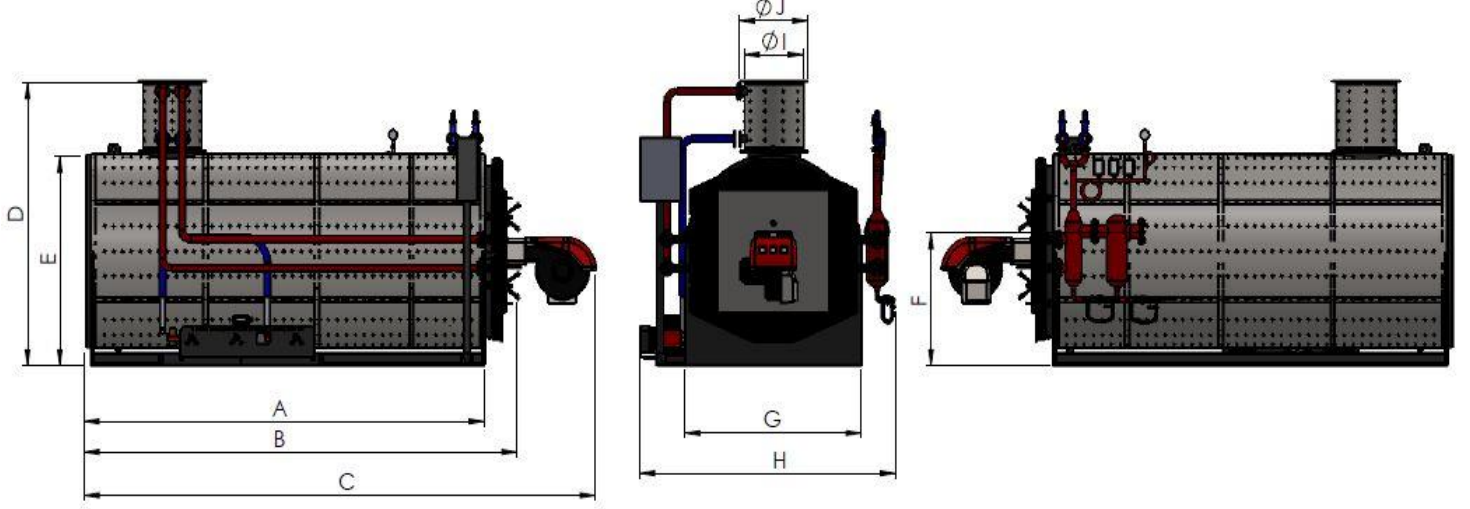

D05 Yatay Buhar Jeneratörü Ölçüleri

Buhar Jeneratörü	D05-350	D05-500	D05-750	D05-1000	D05-1500	D05-2000
Buhar Kapasitesi	350 kg/h	500 kg/h	750 kg/h	1000 kg/h	1500 kg/h	2000 kg/h
Gövde Uzunluğu (A)	1410mm	1410mm	1910mm	1910mm	2410mm	2410mm
Buhar Jeneratörü Uzunluğu (B)	1790mm	1790mm	2290mm	2290mm	2790mm	2790mm
Toplam Uzunluk (C)	2158mm	2158mm	2730mm	2990mm	3490mm	3490mm
Yükseklik (D)	2090mm	2090mm	2190mm	2190mm	2290mm	2290mm
Ayna Yüksekliği (E)	1300mm	1300mm	1400mm	1400mm	1500mm	1500mm
Buhar Çıkış Yüksekliği (F)	950mm	950mm	950mm	950mm	1000mm	1000mm
Genişlik (G)	900mm	900mm	1100mm	1100mm	1200mm	1350mm
Toplam Genişlik (H)	1350mm	135mm	1550mm	1550mm	1650mm	1800mm
Baca Çapı (I)	365mm	365mm	365mm	365mm	445mm	445mm
Baca Flanş Çapı (J)	530mm	530mm	530mm	530mm	650mm	650mm

D05 Yatay Buhar Jeneratörü Ölçüleri

Buhar Jeneratörü	D05-2500	D05-3000	D05-3500	D05-4000	D05-5000	D05-6000
Buhar Kapasitesi	2500 kg/h	3000 kg/h	3500 kg/h	4000 kg/h	5000 kg/h	6000 kg/h
Gövde Uzunluğu (A)	3150mm	3550mm	3850mm	4460mm	4460mm	5500mm
Buhar Jeneratörü Uzunluğu (B)	3590mm	3890mm	4150mm	4800mm	4800mm	5740mm
Toplam Uzunluk (C)	4325mm	4625mm	5210mm	5860mm	5860mm	6920mm
Yükseklik (D)	2340mm	2650mm	2685mm	2900mm	2900mm	3100mm
Ayna Yüksekliği (E)	1680mm	1904mm	1930mm	2140mm	2140mm	2350mm
Buhar Çıkış Yüksekliği (F)	1150mm	1190mm	1200mm	1230mm	1230mm	1300mm
Genişlik (G)	1430mm	1725mm	1775mm	1960mm	1960mm	2050mm
Toplam Genişlik (H)	2240mm	2570mm	2620mm	2780mm	2780mm	2900mm
Baca Çapı (I)	445mm	445mm	500mm	550mm	550mm	650mm
Baca Flanş Çapı (J)	650mm	650mm	705mm	755mm	755mm	850mm