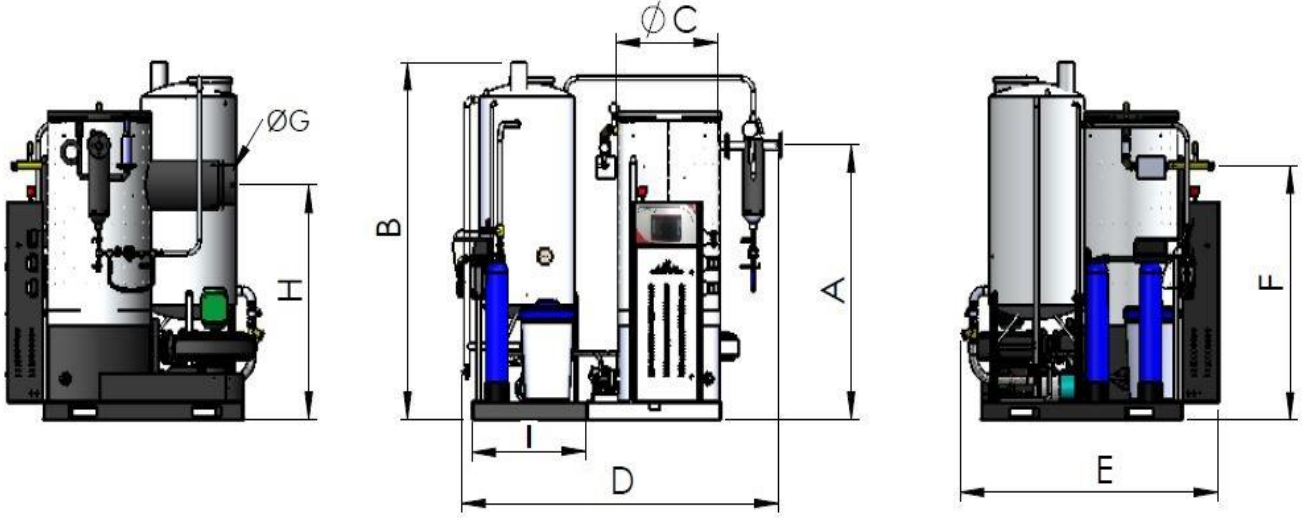

D04 Paket Sistem Dikey Buhar Jeneratörü Ölçüleri

Buhar Jeneratörü	D04-150	D04-350	D04-500	D04-750	D04-1000	D04-1500	D04-2000
Buhar Kapasitesi	150 kg/h	350 kg/h	500 kg/h	750 kg/h	1000 kg/h	1500 kg/h	2000 kg/h
Buhar Çıkış Yüksekliği (A)	1275mm	1600mm	1600mm	1800mm	2050mm	2455mm	2455mm
Toplam Yükseklik (B)	1500mm	2200mm	2200mm	2300mm	2300mm	2450mm	2700mm
Gövde Çapı (C)	575mm	710mm	710mm	810mm	860mm	1100mm	1100mm
Genişlik (D)	2080mm	2200mm	2200mm	2300mm	2400mm	2800mm	2800mm
Derinlik (E)	1560mm	1750mm	1750mm	1800mm	1800mm	2250mm	2250mm
Yakıt Giriş Yüksekliği (F)	1290mm	1550mm	1550 mm	1640mm	1900 mm	2275mm	2275mm
Baca Çapı (G)	190mm	230mm	230mm	310mm	310mm	450mm	450mm
Baca Yüksekliği (H)	1135mm	1400mm	1400 mm	1560 mm	1820mm	2050mm	2050mm
Platform Genişliği (I)	890mm	890mm	890mm	950mm	950mm	1200mm	1200mm