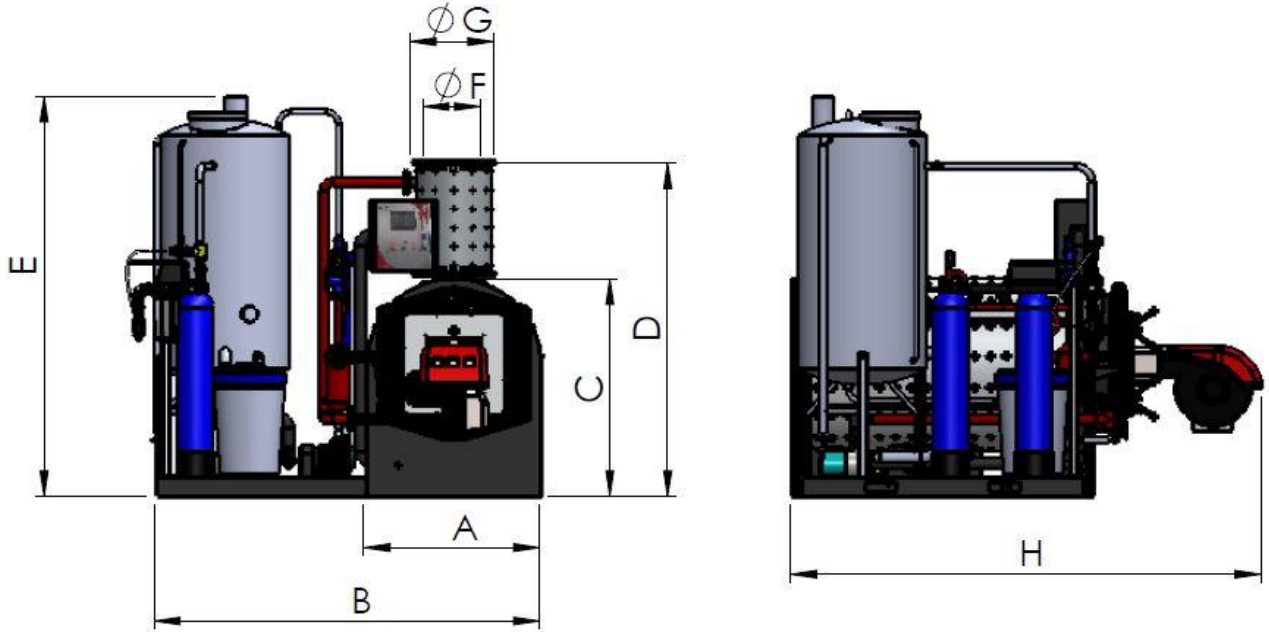

D05 Paket Sistem Yatay Buhar Jeneratörü Ölçüleri

Buhar Jeneratörü	D05-350	D05-500	D05-750	D05-1000	D05-1500	D05-2000
Buhar Kapasitesi	350 kg/h	500 kg/h	750 kg/h	1000 kg/h	1500 kg/h	2000 kg/h
Jeneratör Geniřliđi (A)	900mm	900mm	1100mm	1100mm	1200mm	1350mm
Toplam Geniřlik (B)	2150mm	2150mm	2500mm	2500mm	2850mm	2850mm
Ayna Yüksekliđi (C)	1300mm	1300mm	1400mm	1400mm	1500mm	1500mm
Jeneratör Yüksekliđi (D)	2090mm	2090mm	2190mm	2190mm	2290mm	2290mm
Toplam Yükseklik (E)	2250mm	2250mm	2350mm	2350mm	2450mm	2700mm
Baca Çapı (F)	365mm	365mm	365mm	365mm	445mm	445mm
Baca Flanř Çapı (G)	530mm	530mm	530mm	530mm	650mm	650mm
Toplam Uzunluk (H)	2158mm	2158mm	2730mm	2990mm	3490mm	3490mm